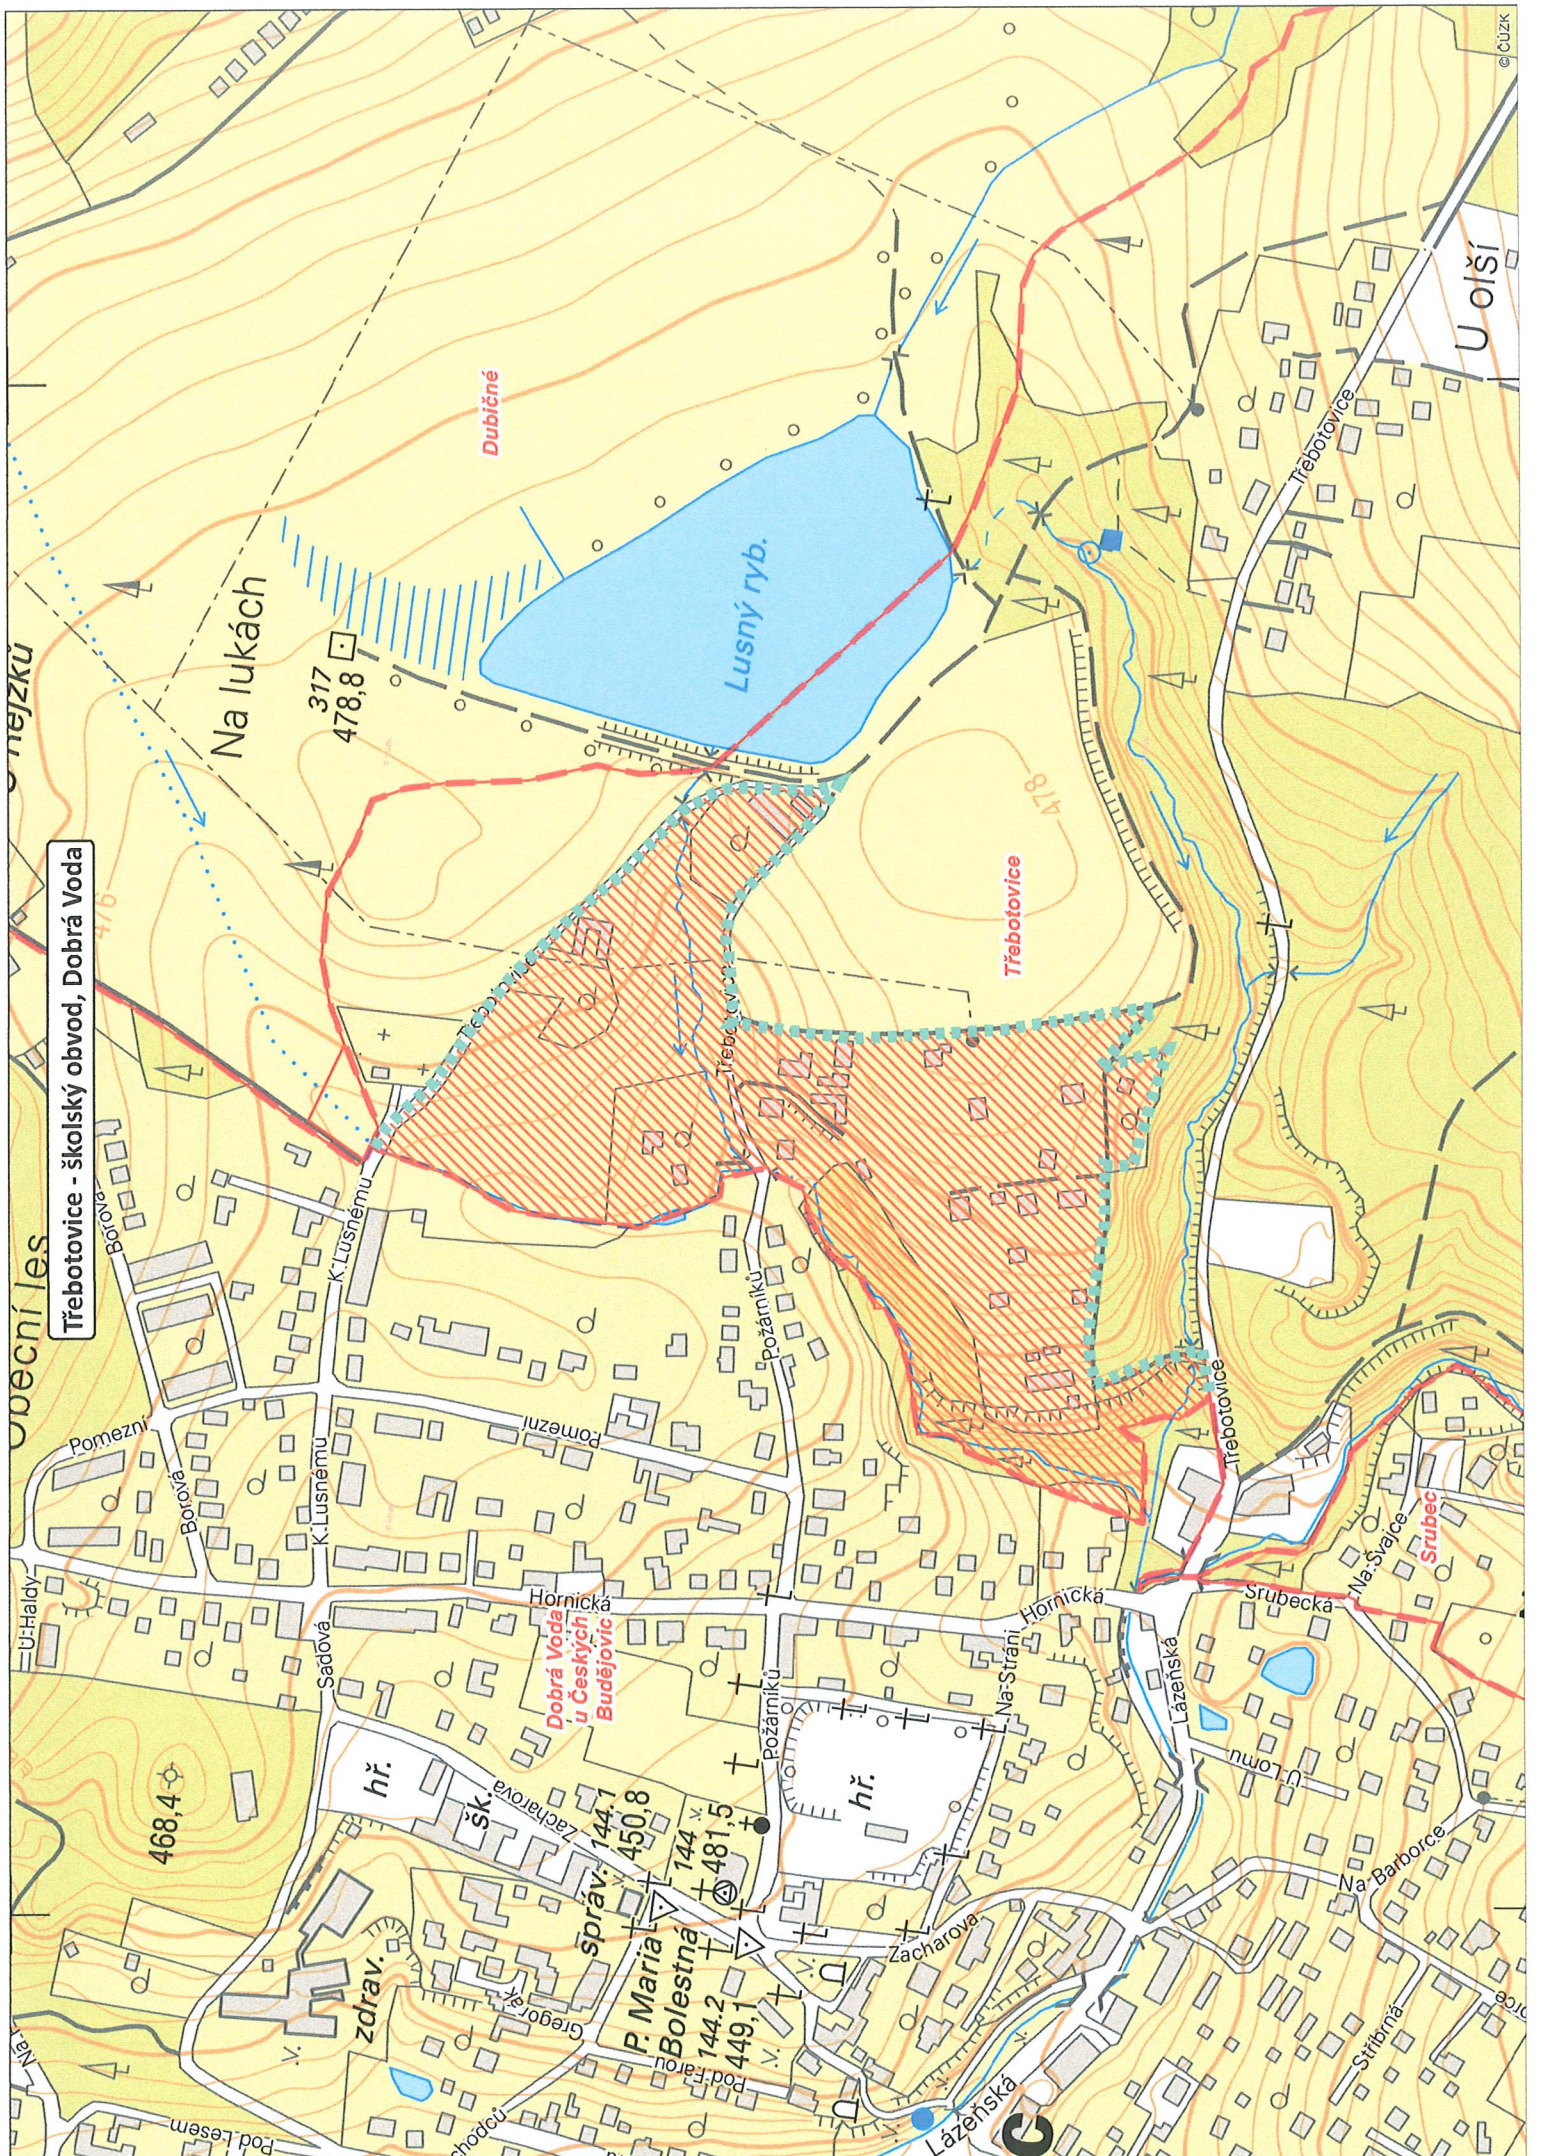

Ing. Petr Maroš
náměstek primátorky

Třebotovice - školský obvod, Dobrá Voda

Dubičné

Lusný ryb.

Třebotovice

U oiši

Na lukách

317
478,8

478

468,4

Dobrá Voda
u Českých
Budějovic

hř.

šk.

144,1

450,8

144

481,5

hř.

144,2

449,1

P. Maria
Bolestná

Pod farou

Lázeňská

Zacharová

Na Stráni

Hornická

Srubecká

Na Svačce

Srubeč

Na Barbořce

Stříbrná

Pod Lesem

U Hady
Pomezí
Borová
K. Lusnému
Sadová
Gregoř
V. Záchodcu

U Hady

Pomezí

Borová

K. Lusnému

Sadová

Gregoř

V. Záchodcu

Hornická

Pozámníku

Pozámníku

Na Stráni

Hornická

Srubecká

Na Svačce

Srubeč

Na Barbořce

Stříbrná

Pod Lesem

Pod Lesem

U Hady

Pomezí

Borová

K. Lusnému

Sadová

Gregoř

V. Záchodcu

Hornická

Pozámníku

Pozámníku

Na Stráni

Hornická

Srubecká

Na Svačce

Srubeč

Na Barbořce

Stříbrná

Pod Lesem

Pod Lesem